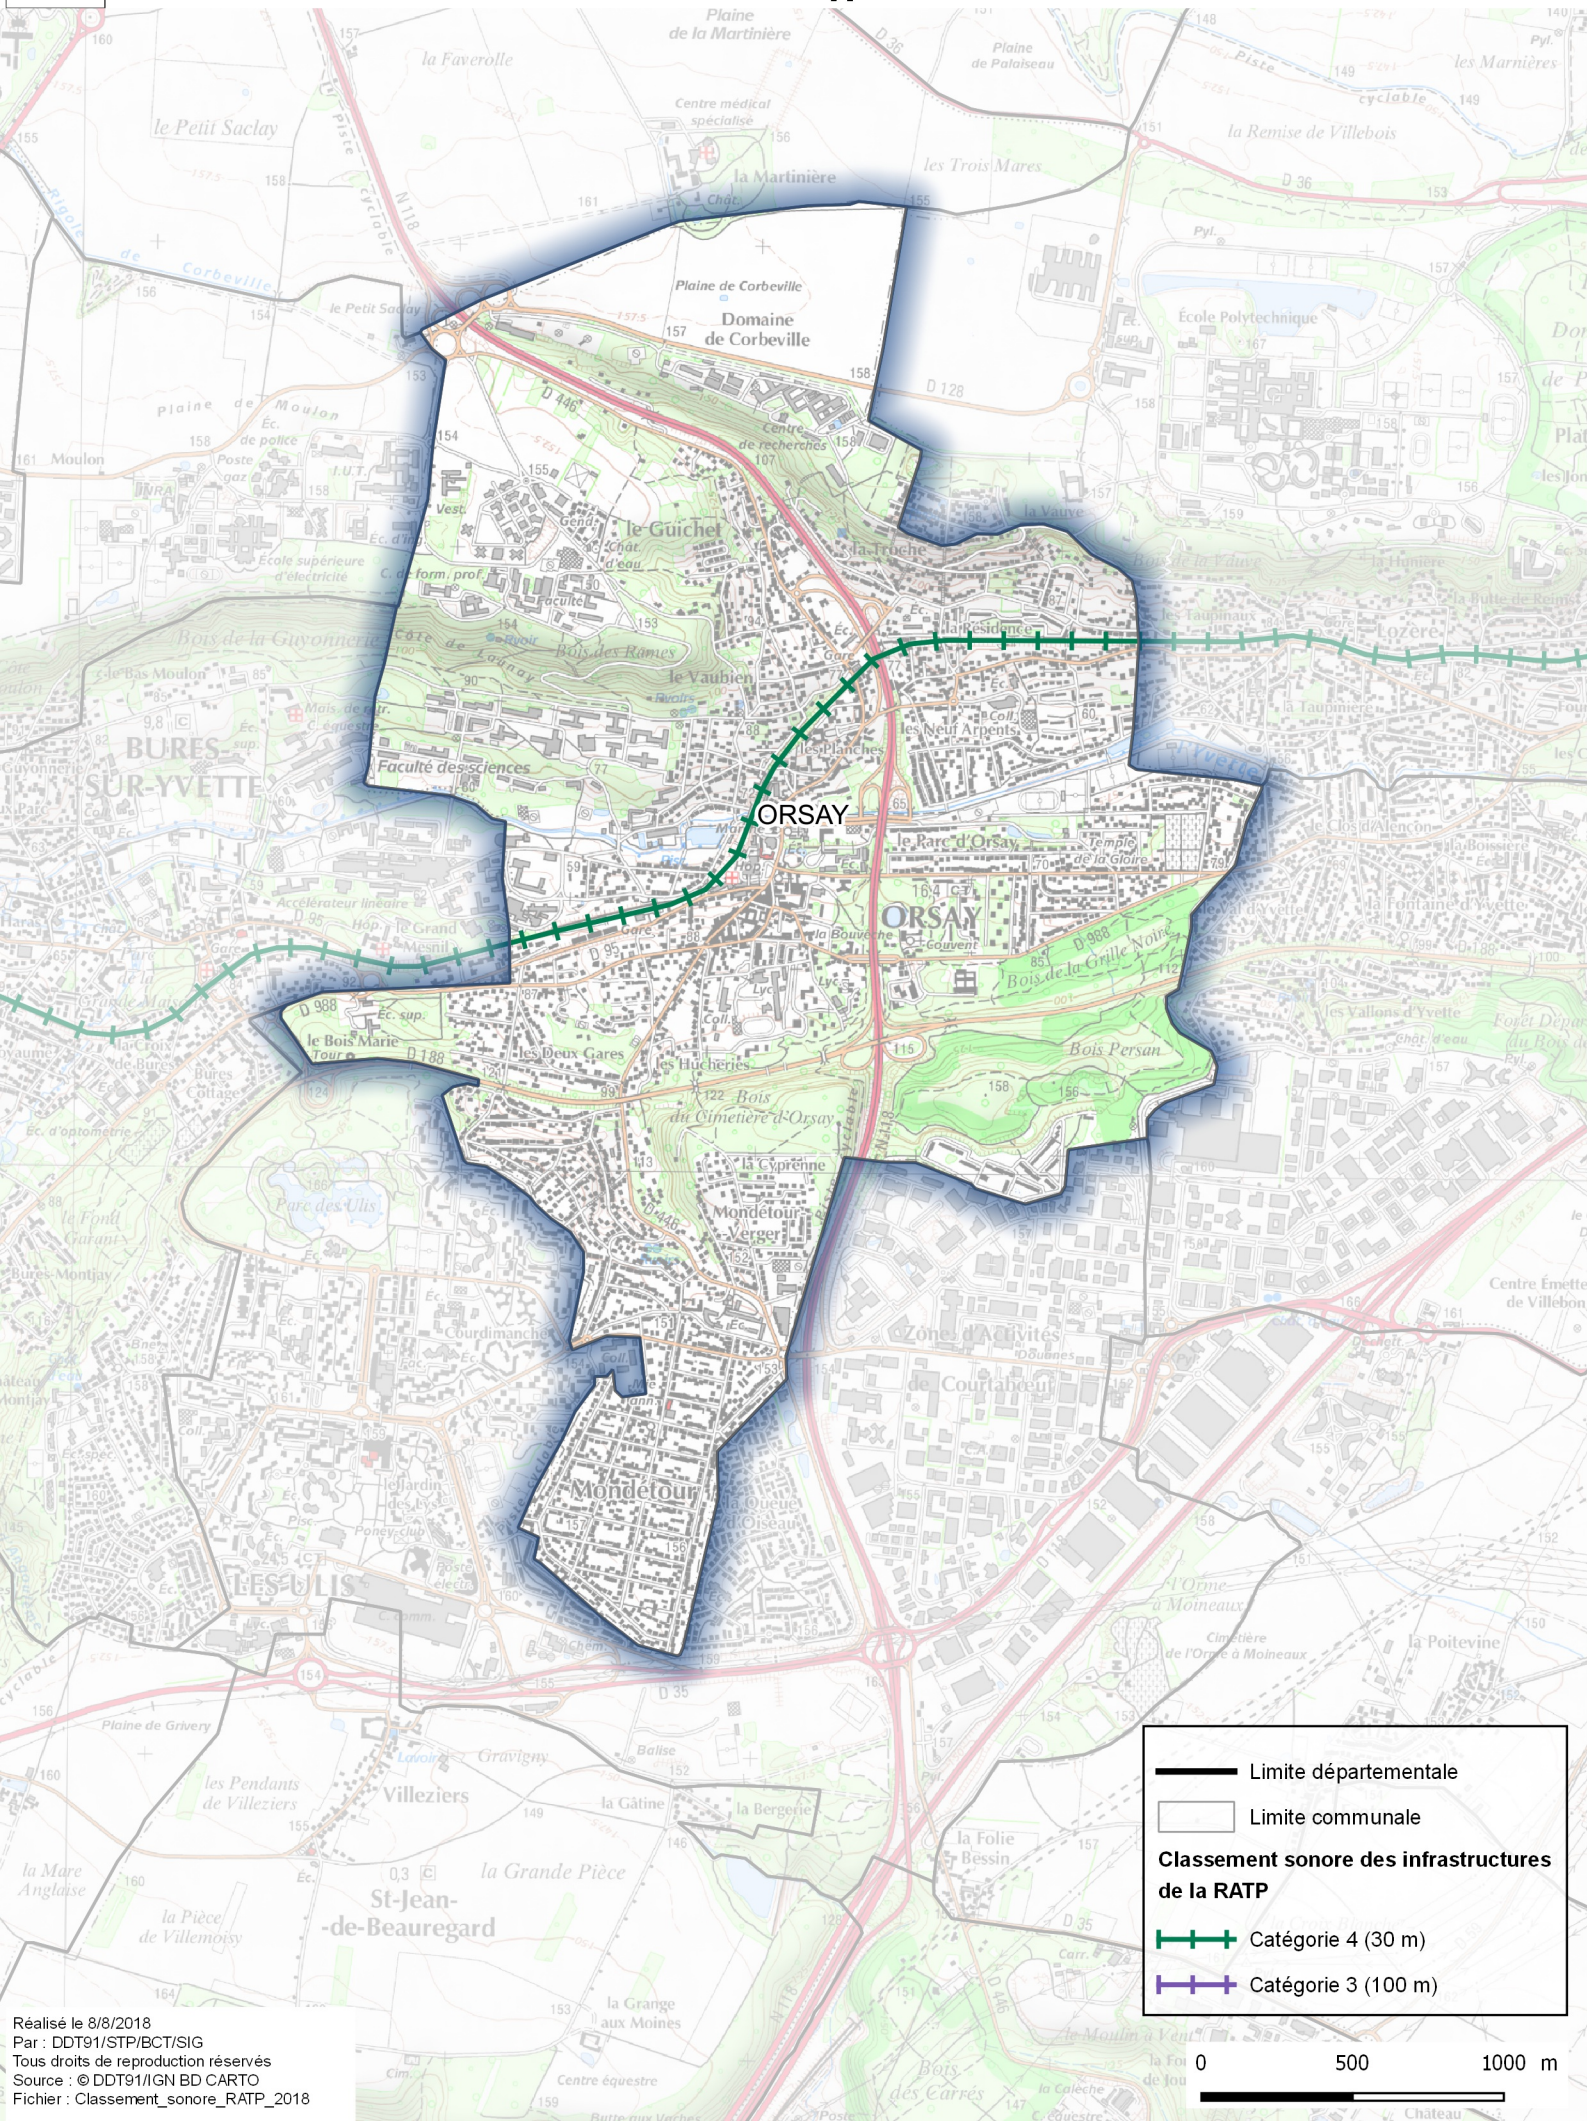

Classement sonore des infrastructures ferroviaires de la Régie Autonome des Transports Parisiens en Essonne

Carte de type B

	Limite départementale
	Limite communale
Classement sonore des infrastructures de la RATP	
	Catégorie 4 (30 m)
	Catégorie 3 (100 m)

0 500 1000 m