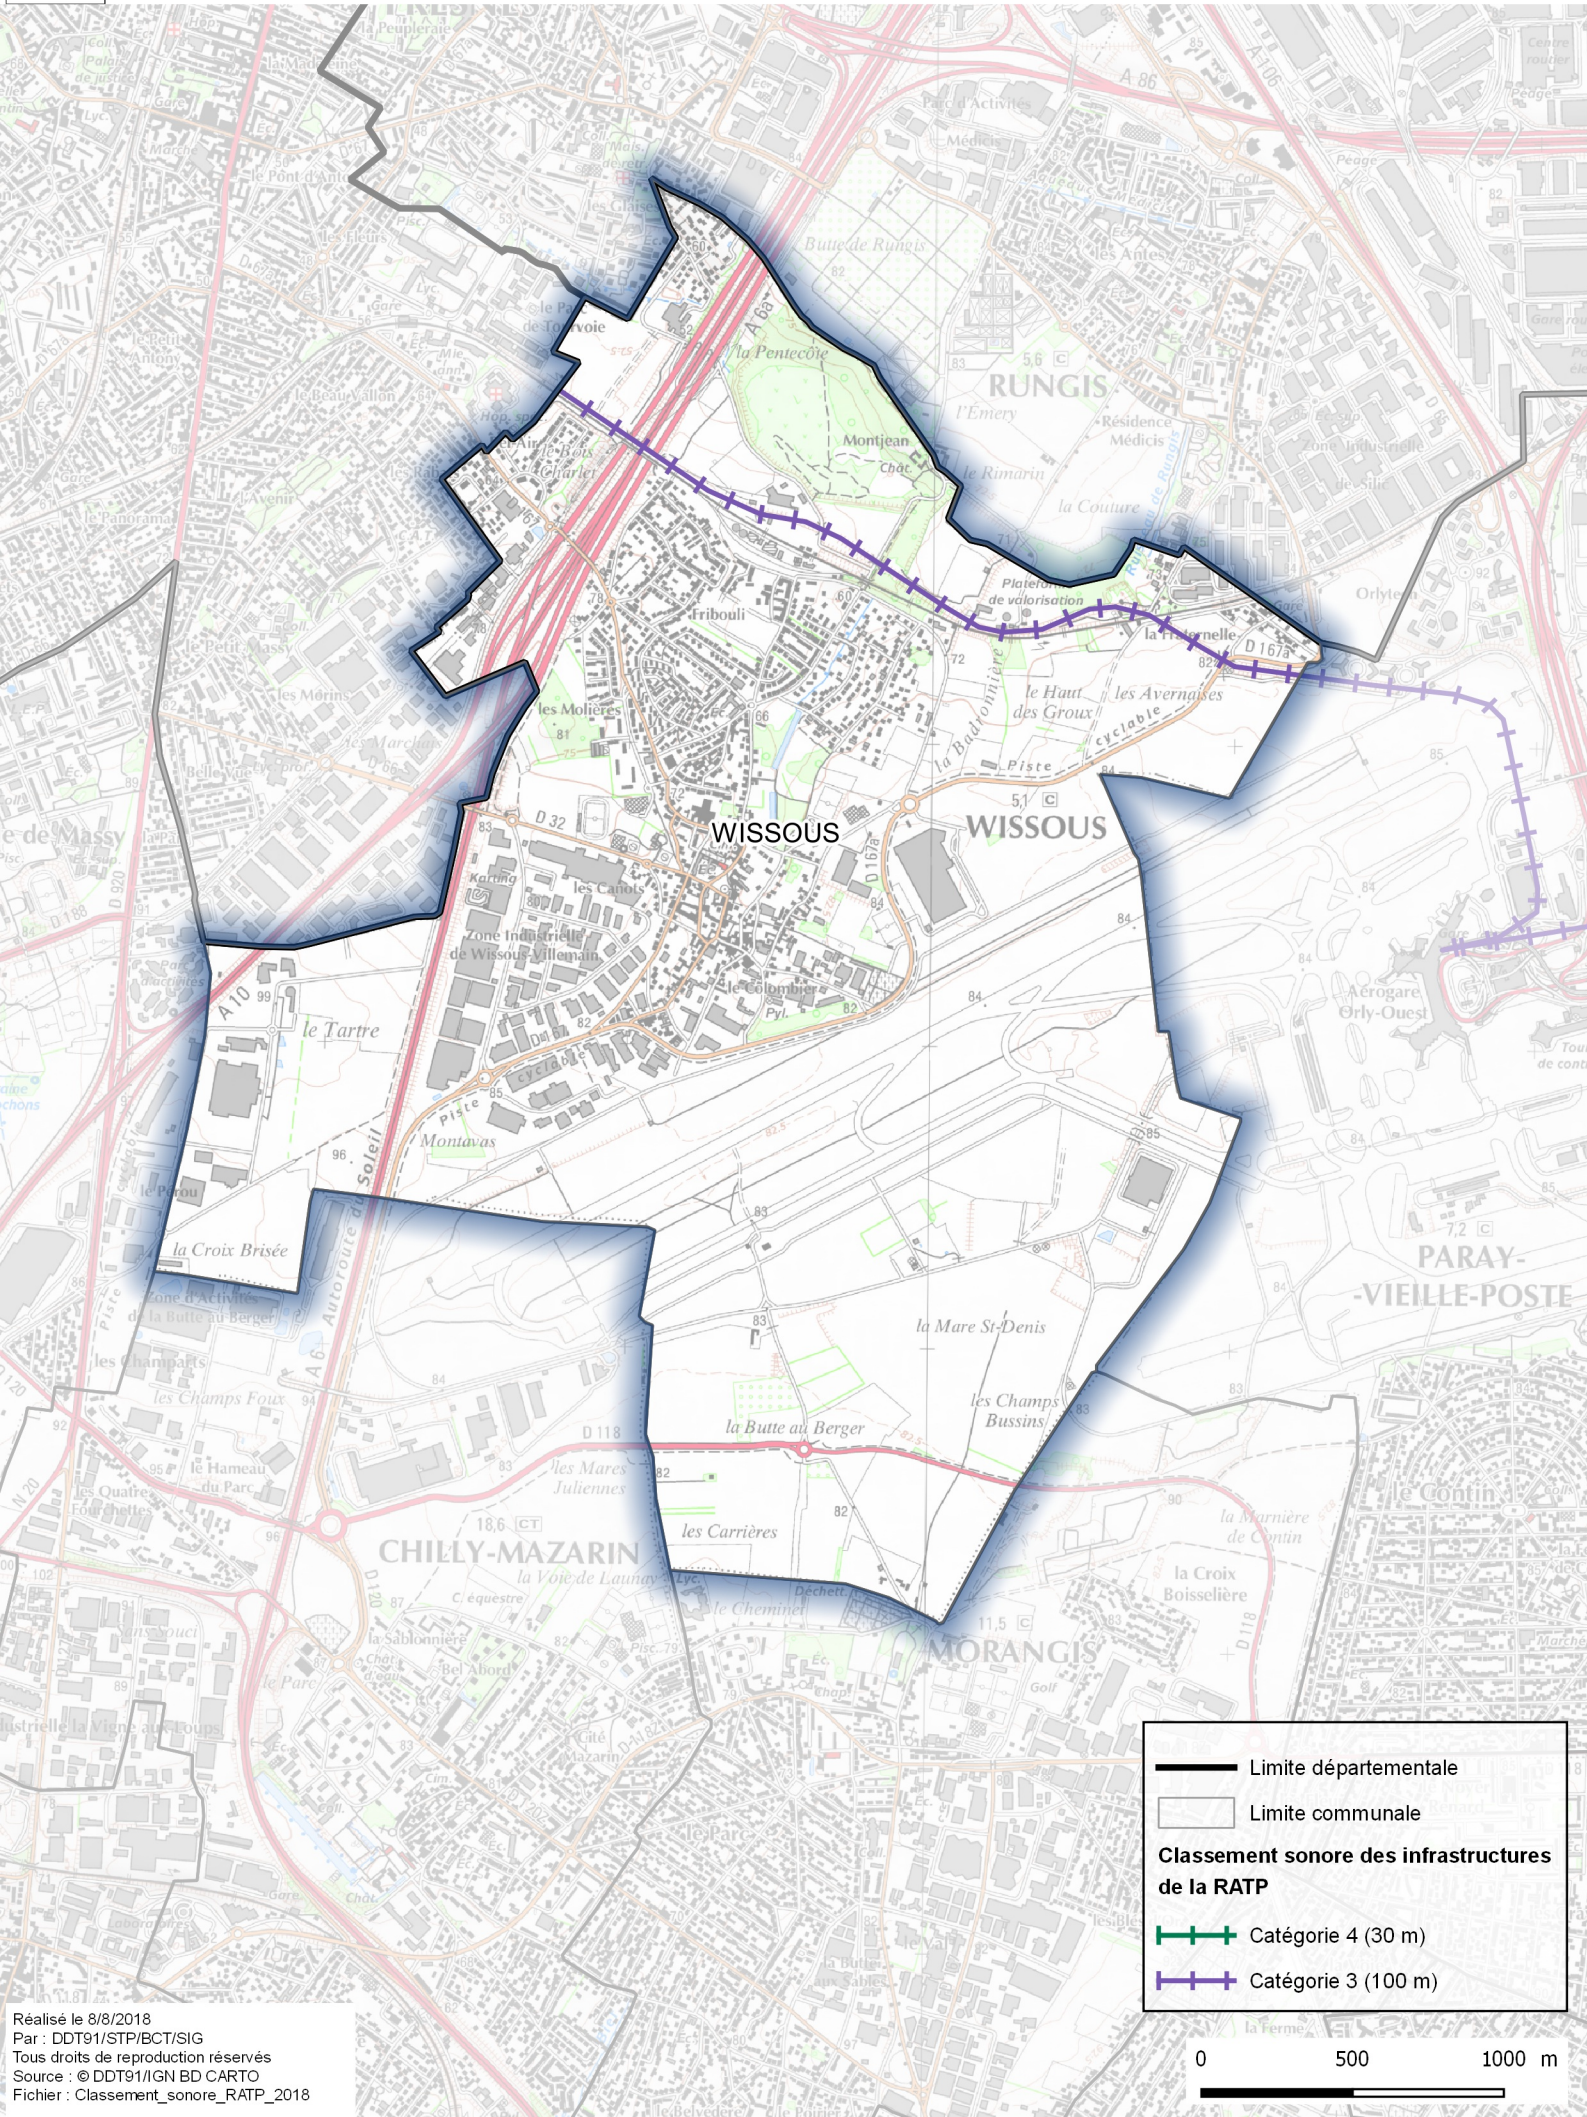

Classement sonore des infrastructures ferroviaires de la Régie Autonome des Transports Parisiens en Essonne

Carte de type B

	Limite départementale
	Limite communale
Classement sonore des infrastructures de la RATP	
	Catégorie 4 (30 m)
	Catégorie 3 (100 m)