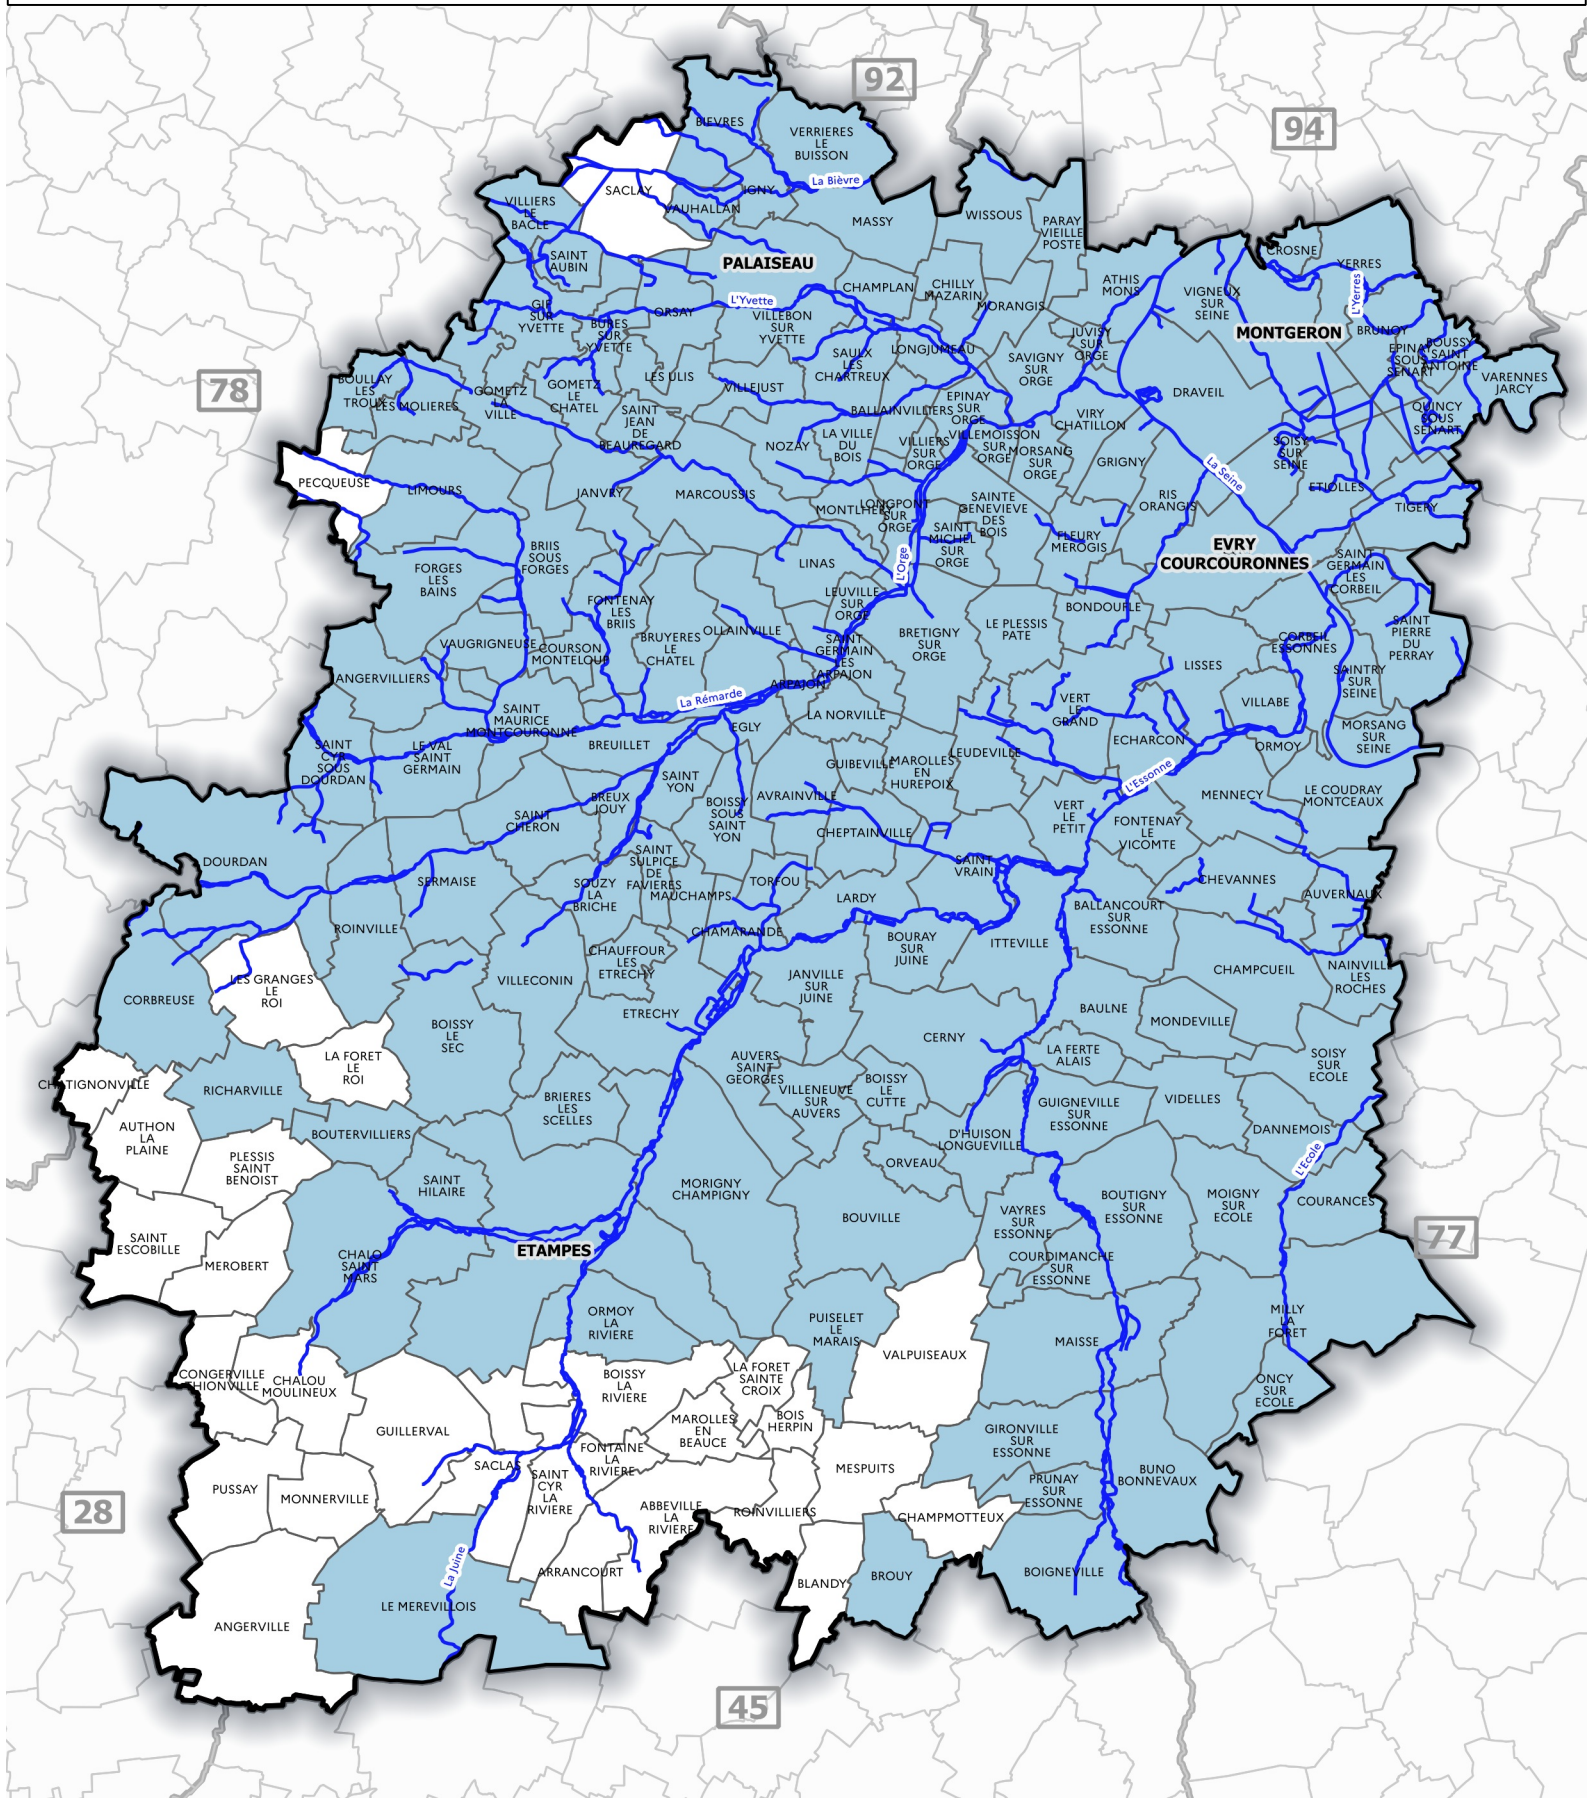

## RISQUE MAJEUR INONDATION

Réalisé le 24/5/2023  
 Par : DDT91/STP/BCT/SIG  
 Source : © IGN BD CARTO/BRGM  
 Classement : 18\_Risques  
 Tous droits de reproduction réservés

- Limite départementale
- Limite communale
- Cours d'eau
- Commune ayant fait l'objet d'un arrêté
- Cat Nat Inondation